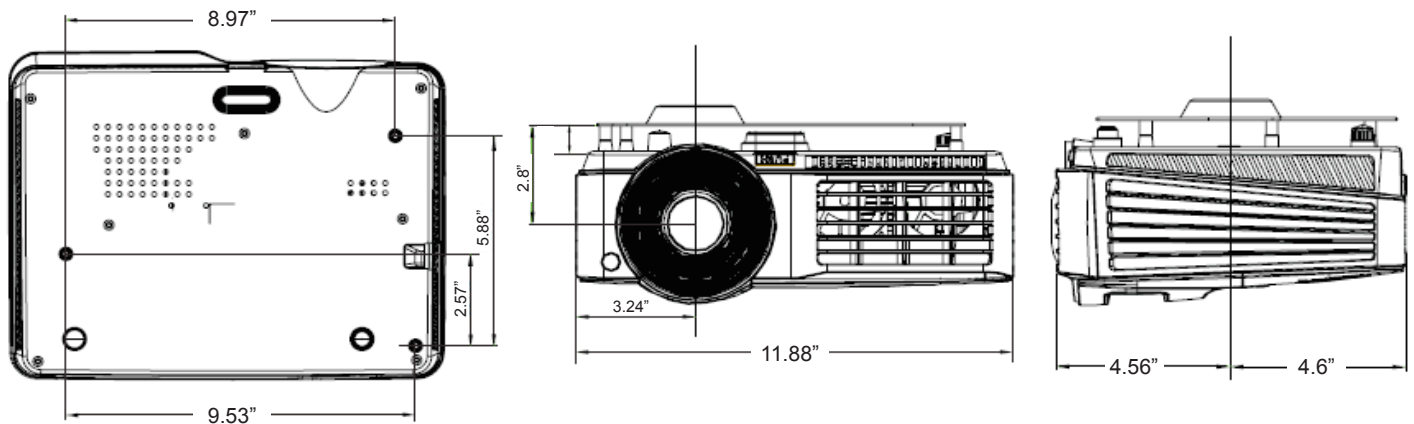

Enjoyment Matters

MS513 Digital Projector

Distance Chart

MX514/MS513

Screen size		Distance from screen (mm)			Vertical offset (mm)		
Diagonal	W	H	Min length	Average		Max length	
Inch	mm	(mm)	(mm)	(max. zoom)		(min. zoom)	
30	762	610	457	1200	1260	1320	69
40	1016	813	610	1600	1680	1760	91
50	1270	1016	762	2000	2100	2200	114
60	1524	1219	914	2400	2520	2640	137
80	2032	1626	1219	3200	3360	3520	183
100	2540	2032	1524	4000	4200	4400	229
120	3048	2438	1829	4800	5040	5280	274
150	3810	3048	2286	6000	6300	6600	343
200	5080	4064	3048	8000	8400	8800	457
220	5588	4470	3353	8800	9240	9680	503
250	6350	5080	3810	10000	10500	11000	572
300	7620	6096	4572	12000	12600	13200	686

Wall Mount Chart

Ceiling Mount Screws:
1/8" x 5/16"

Dimensions