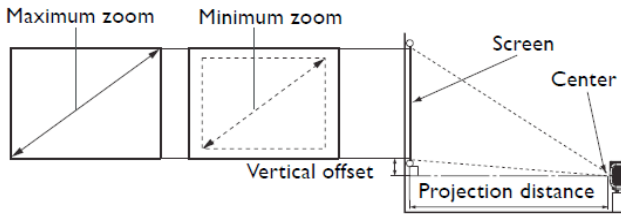

Enjoyment Matters

MS513 Digital Projector

Distance Chart

MX514/MS513

Screen size		Distance from screen (mm)			Vertical offset (mm)		
Diagonal	W	H	Min length	Average		Max length	
Inch	mm	(mm)	(mm)	(max. zoom)		(min. zoom)	
30	762	610	457	1200	1260	1320	69
40	1016	813	610	1600	1680	1760	91
50	1270	1016	762	2000	2100	2200	114
60	1524	1219	914	2400	2520	2640	137
80	2032	1626	1219	3200	3360	3520	183
100	2540	2032	1524	4000	4200	4400	229
120	3048	2438	1829	4800	5040	5280	274
150	3810	3048	2286	6000	6300	6600	343
200	5080	4064	3048	8000	8400	8800	457
220	5588	4470	3353	8800	9240	9680	503
250	6350	5080	3810	10000	10500	11000	572
300	7620	6096	4572	12000	12600	13200	686